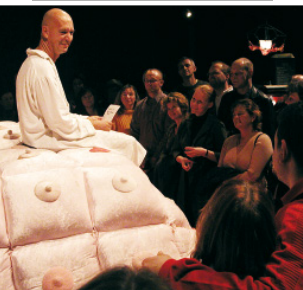

Autour d'un bar de circonstance, dans une ambiance tamisée,
trois courts spectacles et une exposition composent ces
gourmandises friponnes.

Invités à passer par le trou d'une énorme serrure, les spectateurs sont accueillis par une marionnette et les comédiens puis sont répartis en plusieurs groupes pour savourer ces petits entremets érotiques. Ainsi l'ensemble du public assiste simultanément aux trois spectacles qui se jouent à plusieurs reprises dans différentes salles aménagées... Après chaque spectacle, tout le monde se retrouve auprès du bar pour déguster un petit verre ou est invité à passer par le trou de la serrure où sont exposées quelques coquineriees...

* A l'invitation du Tof Théâtre, une dizaine de compagnies de théâtre européennes s'amusèrent à créer de courts spectacles de marionnettes ou de théâtre d'objets ayant pour thème l'érotisme... Présenté aux Halles de Schaerbeek à Bruxelles en février 2001 « Le Petit Bazar Érotik », réunissant tous ces spectacles en une soirée, s'installa ensuite à Strasbourg, Paris, Châteauroux, Lisbonne, Forbach, Anvers et Barcelone.

Léon fait son spectacle

Dans le prolongement de son exposition, Léon va encore plus loin... Décroché de ses cimaises, un de ses tableaux sera animé par un Léon au plus grand de sa forme ! En mettant en scène lui-même sa dernière réalisation, sans pudeur, avec humour et bonhomie, il pousse les spectateurs à être complices de ses indiscretions en évoquant les prémices d'un dimanche matin câlin. Démontrant sa friponnerie, Léon donne vie à ses figurines qu'il manipule avec sensualité et détermination pour les mener coûte que coûte là où il est si bon d'aller...