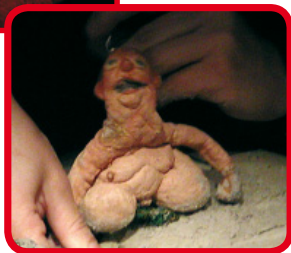

A la plage, chaque année, Monsieur Tiche s'adonne à sa passion ; construire des châteaux de sable... Pour Monsieur Tiche, au sommet de son art, cet été sera capital et l'œuvre magistrale !

Conception, scénographie et marionnettes : Alain Moreau
Spectacle créé collectivement par Katia Boulay et Maxime Durin sous la direction d'Alain Moreau.

Jeu : Katia Boulay
Création de la couette : Catherine Lubrano
Éclairages : Dimitri Joukovsky